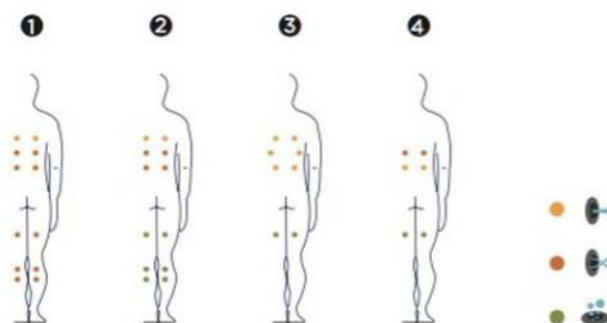

L'impressionnant spa Ibiza, de 4 places a été conçu pour satisfaire les demandes les plus exigeantes. Grâce à son système à débordement, il permet de maintenir en permanence le même niveau d'eau, quel que soit le nombre d'utilisateurs.

Positions: 4 (2  / 2 )

Dimensions: 230 x 230 x 90

| | |
|--------------------------------|----------------|
| Dimensions (±2cm) | 230 x 230 x 90 |
| Positions (assises / couchées) | 4 (2 /2) |
| Volume Eau (l) | 880 |
| Poids (vide / plein) (kg) | 470 / 1.350 |