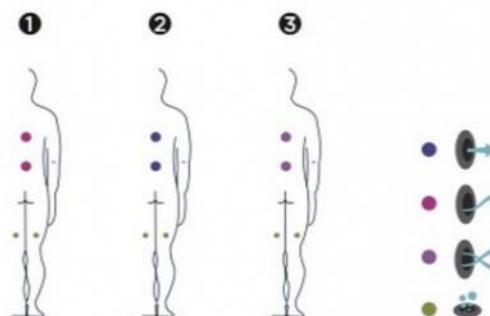

Les grandes dimensions de ces deux Spas (3 mètres de diamètre) leur permettent d'accueillir de nombreux utilisateurs, en effet neuf personnes peuvent profiter simultanément du bain d'hydromassage.

Leur équipement, 18 jets de massage et 18 buses soufflantes, complètent ces grands Spas.

Oslo

Positions: 9 🦿

Dimensions: Ø 300

Finition en Mosaïque

Bali

Positions: 9 🦿

Dimensions: Ø 300

Finition en Acrylique

Dimensions (±2cm)	Ø 300	
Positions (assises / couchées)	9 (9 /-)	
Volume Eau (l)	2.290	
Poids (vide / plein) (kg)	526 / 2.816	310 / 2.600

Type Finition Coque	Mosaïque	Acrylique
Couleurs Disponible	AG64 / AG34 / AG75 / AG70 AG72 / AG20 / AG13 / AG2	44 / 46