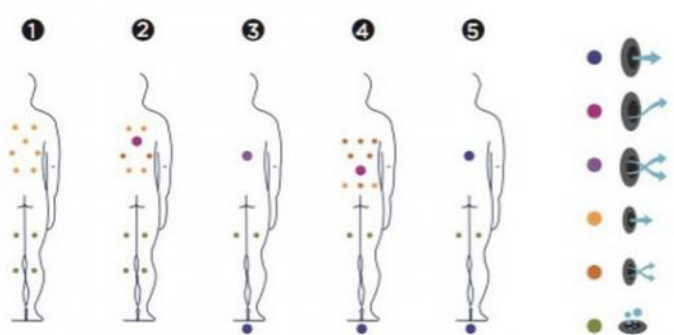

Avec deux positions allongées, équipées d'une grande variété d'hydromassages, ce Spa de 5 places permet de réaliser des circuits de filtration. Les dimensions de ce Spa sont idéales et ont été spécialement conçues pour s'adapter aux dimensions des portes.

Grâce à ses 28 jets et 14 buses soufflantes, cet équipement a un rendement optimal.

Positions: 5 (3  / 2 )

Dimensions: 198 x 195 x 74

Dimensions (±2cm)	198 x 195 x 74
Positions (assises / allongées)	5 (3 / 2)
Volume Eau (l)	935
Poids (vide / plein) (kg)	246 / 1.181

Type de Revêtement Meuble Extérieur	Graphite / Chêne blanchi Woodermax / Noyer Woodermax
Sans habillage	Option
Couleurs Acrylique	44 / 59 / 72

PRESTATIONS	
Total Points de Massage	42
Micro Massage Localisé Pression	16
Massage Rotatif Anti-tension	1
Massage Rotatif Drainage	10
Massage Pieds Reflexo	1
Massage Cervical	-
Jets Chaise-Longue Intensive Treatment	-
Buses Relax Impact System	14
Cascades Eau	-
Appui-tête	3
Panneau de Commande Numérique	•
Clean Water System	•
Structure Métal Galvanisé	•
Base ABS	•
Energy Saving Cover	•
EcoSpa	Option

Chêne blanchi

Noyer

Accessories

Woodermax GRAPHITE escalier spa
(ou BASIC modèle)

Accessoire idéal pour ramasser en toute
commodité la couverture de votre Spa.

Kit de désinfection

Dans le cadre de notre politique d'améliorations constantes, nous nous réservons le droit de modifier/d'amender nos spécifications n'importe quand et sans aucun préavis.