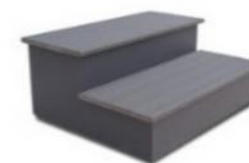

Chêne blanchi

Noyer

Accessories

Woodermax GRAPHITE escalier spa
(ou BASIC modèle)

Accessoire idéal pour ramasser en toute
commodité la couverture de votre Spa.

Kit de désinfection

Dans le cadre de notre politique d'améliorations constantes, nous nous réservons le droit de modifier/d'amender nos spécifications n'importe quand et sans aucun préavis.