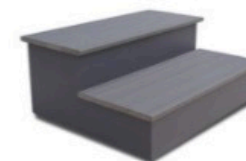

Accessories

*Woodermax GRAPHITE escalier spa
(ou BASIC modèle)*