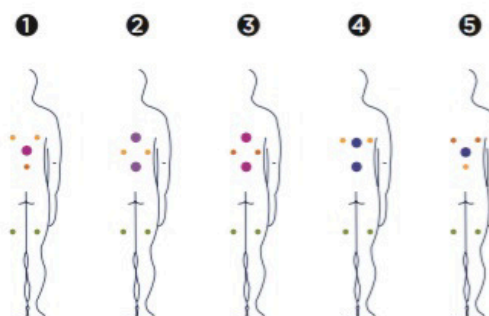

Le Spa Sundown se caractérise par sa forme circulaire. Il a été conçu afin d'offrir une variété considérable de massages dans un Spa pouvant accueillir 5 personnes assises.

**Positions:** 5 🐾

**Dimensions:** Ø 205 x 90

Dimensions ( ±2cm)	Ø 205 x 90
Positions (assises / allongées)	5 (5 /-)
Volume Eau (l)	680
Poids (vide / plein) (kg)	260 / 920

Type de Revêtement Meuble Extérieur	Gris synthétique
Sans habillage	Option
Couleurs Acrylique*	44 / 59 / 72

PRESTATIONS	
Total Points de Massage	<b>30</b>
Micro Massage Localisé Pression	12
Massage Rotatif Anti-tension	2
Massage Rotatif Drainage	8
Massage Pieds Reflexo	-
Massage Cervical	-
Jets Chaise-Longue Intensive Treatment	-
Buses Relax Impact System	10
Cascades Eau	-
Appuie-tête	-
Panneau de Commande Numérique	•
Clean Water System	•
Structure Métal Galvanisé	•
Base ABS	•
Energy Saving Cover	•
EcoSpa	-

#### Accessories

*Woodermax GRAPHITE escalier spa  
(ou BASIC modèle)*

*Accessoire idéal pour ramasser en toute  
commodité la couverture de votre Spa.*

*Kit de désinfection*

Dans le cadre de notre politique d'améliorations constantes, nous nous réservons le droit de modifier/d'amender nos spécifications n'importe quand et sans aucun préavis.