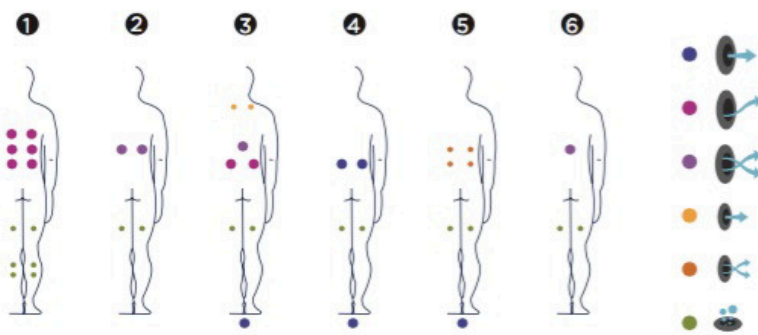

Ce Spa à 6 places combine cinq places assises offrant différents types de massage, avec une position allongée totalement équipée.

Les 21 jets d'hydromassage sont complétés par 16 buses soufflantes.

Positions: 6 (5  / 1 )

Dimensions: 216 x 198 x 90

Dimensions (±2cm)	216 x 198 x 90
Positions (assises / allongées)	6 (5 / 1)
Volume Eau (l)	980
Poids (vide / plein) (kg)	330 / 1.310

Type de Revêtement Meuble Extérieur	Graphite / Chêne blanchi Woodermax / Noyer Woodermax
Sans habillage	Option
Couleurs Acrylique	44 / 59 / 72

PRESTATIONS	
Total Points de Massage	37
Micro Massage Localisé Pression	2
Massage Rotatif Anti-tension	8
Massage Rotatif Drainage	8
Massage Pieds Reflexo	1
Massage Cervical	2
Jets Chaise-Longue Intensive Treatment	-
Buses Relax Impact System	16
Cascades Eau	-
Appui-tête	3
Panneau de Commande Numérique	•
Clean Water System	•
Structure Métal Galvanisé	•
Base ABS	•
Energy Saving Cover	•
EcoSpa	Option

Chêne blanchi

Noyer

Accessories

Woodermax GRAPHITE escalier spa
(ou BASIC modèle)

Accessoire idéal pour ramasser en toute
commodité la couverture de votre Spa.

Kit de désinfection

Dans le cadre de notre politique d'améliorations constantes, nous nous réservons le droit de modifier/d'amender nos spécifications n'importe quand et sans aucun préavis.