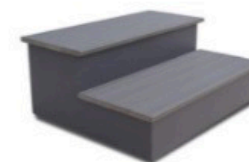

Chêne blanchi

Noyer

Accessories

Woodermax GRAPHITE escalier spa
(ou BASIC modèle)

Accessoire idéal pour ramasser en toute
commodité la couverture de votre Spa.

Kit de désinfection

Dans le cadre de notre politique d'améliorations constantes, nous nous réservons le droit de modifier/d'amender nos spécifications n'importe quand et sans aucun préavis.