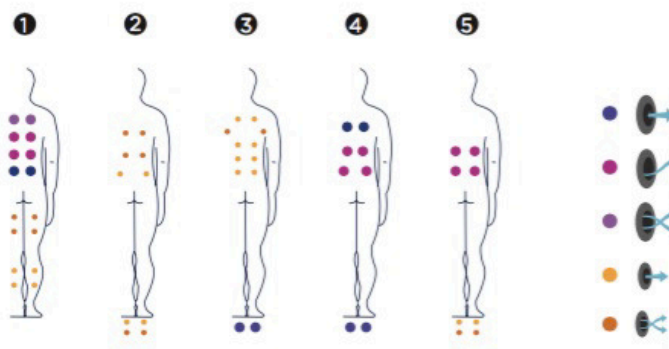

Le Spa Aqualife 7 propose 5 positions différentes. Équipé de deux pompes de massage, il dispose d'une position allongée totalement équipée et offre un circuit de 4 places assises.

Grâce aux deux vigoureux pompes de massage et à ses 56 jets, ce Spa est incontestablement le plus puissant de cette gamme.

Positions: 5 (4  / 1 )

Dimensions: 216 x 216 x 90

Dimensions (±2cm)	216 x 216 x 90
Positions (assises / allongées)	5 (4 / 1)
Volume Eau (l)	1.180
Poids (vide / plein) (kg)	306 / 1.486

Type de Revêtement Meuble Extérieur	Graphite / Chêne blanchi Woodermax / Noyer Woodermax
Sans habillage	Option
Couleurs Acrylique	44 / 59 / 72

PRESTATIONS	
Total Points de Massage	56
Micro Massage Localisé Pression	18
Massage Rotatif Anti-tension	12
Massage Rotatif Drainage	12
Massage Pieds Reflexo	12
Massage Cervical	-
Jets Chaise-Longue Intensive Treatment	-
Buses Relax Impact System	-
Cascades Eau	2
Appui-tête	3
Panneau de Commande Numérique	•
Clean Water System	•
Structure Métal Galvanisé	•
Base ABS	•
Energy Saving Cover	•
EcoSpa	Option

Chêne blanchi

Noyer

Accessories

Woodermax GRAPHITE escalier spa
(ou BASIC modèle)

Accessoire idéal pour ramasser en toute
commodité la couverture de votre Spa.

Kit de désinfection

Dans le cadre de notre politique d'améliorations constantes, nous nous réservons le droit de modifier/d'amender nos spécifications n'importe quand et sans aucun préavis.