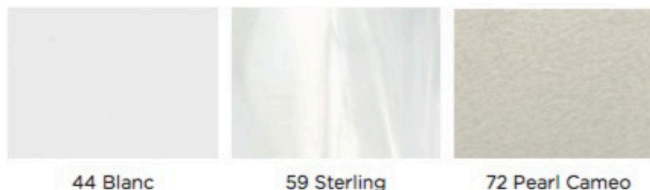

Dimensions (±2cm)	216 x 216 x 90
Positions (assises / allongées)	5 (4 / 1)
Volume Eau (l)	1.180
Poids (vide / plein) (kg)	306 / 1.486

Type de Revêtement Meuble Extérieur	Graphite / Chêne blanchi Woodermax / Noyer Woodermax
Sans habillage	Option
Couleurs Acrylique	44 / 59 / 72

PRESTATIONS	
Total Points de Massage	56
Micro Massage Localisé Pression	18
Massage Rotatif Anti-tension	12
Massage Rotatif Drainage	12
Massage Pieds Reflexo	12
Massage Cervical	-
Jets Chaise-Longue Intensive Treatment	-
Buses Relax Impact System	-
Cascades Eau	2
Appui-tête	3
Panneau de Commande Numérique	•
Clean Water System	•
Structure Métal Galvanisé	•
Base ABS	•
Energy Saving Cover	•
EcoSpa	Option

FINITIONS	
3 Ampoules LED	Option
Bluetooth Audio	Option
Buses Inoxydable	•
Touch Panel Programmable Wifi	Option

POMPES DE MASSAGE	
Massage d'Eau	2 x 1.800 W / 2,5 CV
Relax Impact Pump	-

FILTRATION ET CHAUFFAGE	
Pompe de recirculation	250 W
Chauffage d'eau	3.000 W
Type de filtre	Cartouche

COURANT ÉLECTRIQUE	
Puissance maximale LOW AMP (W) / (A) 230 V	3.610 W / 15,7 A
Tension	230 V / 400 V III

Matériel des Spas

Couleurs Acrylique

44 Blanc

59 Sterling

72 Pearl Cameo