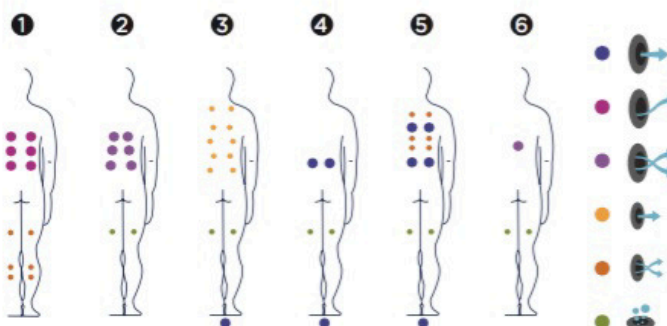

Ce spa de 6 places est doté d'une position allongée impressionnante conçue pour recevoir le plus agréable des massages.

Le spa dispose de 45 jets hydrothérapeutiques et 10 injecteurs d'air, répartis partout à l'intérieur afin d'offrir le circuit de massage le plus complet dans toutes ses positions.

Positions: 6 (5  / 1 )

Dimensions: 216 x 198 x 90

Dimensions (±2cm)	216 x 198 x 90
Positions (assises / allongées)	6 (5 / 1)
Volume Eau (l)	980
Poids (vide / plein) (kg)	330 / 1,310

Type Revêtement Meuble Extérieur	Graphite / Chêne blanchi / Noyer
Sans habillage	Option
Couleurs Acrylique	44 / 59 / 64 / 72

PRESTATIONS	
Total Points de Massage	55
Micro Massage Localisé Pression	14
Massage Rotatif Anti-tension	7
Massage Rotatif Drainage	6
Massage Pieds Reflexo	1
Massage Cervical	2
Jets Chaise-Longue Intensive Treatment	12
Buses Relax Impact System	10
Cascades Eau	1
Sources Eau	2
Appui-tête	3
Panneau de Commande Numérique	•
Ultraviolet Treatment UV	•
Structure Métal Galvanisé	•
Base ABS	•
Energy Saving Cover	•
EcoSpa	Option

Graphite

Chêne blanchi

Noyer

Accessories

Escalier NOYER
(ou GRAPHITE modèle)

Accessoire idéal pour ramasser en toute
commodité la couverture de votre Spa.

Kit de désinfection

Dans le cadre de notre politique d'améliorations constantes, nous nous réservons le droit de modifier/d'amender nos spécifications n'importe quand et sans aucun préavis.