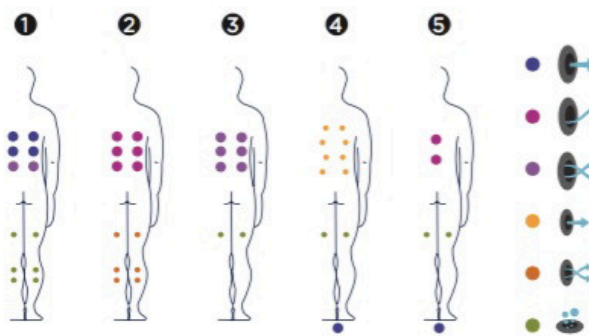

Le spa Advance 50 de 5 places possède une ligne élégante et confortable et propose un massage complet sur toutes les parties du corps. Son design soigné permet de l'installer dans tout type de décoration intérieure ou extérieure et apporte une touche de distinction et d'élégance.

Il a deux positions allongées ergonomiques pour profiter d'un confort et d'une détente maximale pendant que l'utilisateur apprécie les circuits de massage, fournis ici par 39 jets puissants et 12 buses soufflantes.

**Positions:** 5 (3  / 2 )

**Dimensions:** 216 x 198 x 90

Dimensions ( ±2cm)	216 x 198 x 90
Positions (assises / allongées)	5 (3 / 2)
Volume Eau (l)	930
Poids (vide / plein) (kg)	327 / 1.257
Type Revêtement Meuble Extérieur	Graphite / Chêne blanchi / Noyer
Sans habillage	Option
Couleurs Acrylique	44 / 59 / 64 / 72

## Accessories

Escalier NOYER  
(ou GRAPHITE modèle)

Accessoire idéal pour ramasser en toute commodité la couverture de votre Spa.

Kit de désinfection

Dans le cadre de notre politique d'améliorations constantes, nous nous réservons le droit de modifier/d'amender nos spécifications n'importe quand et sans aucun préavis.