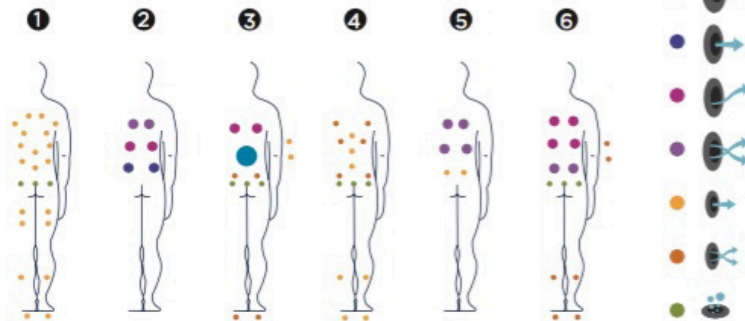

NOUVEAUTÉ 2016

Le modèle Wave ne dispose pas seulement d'un design extérieur unique. La cuve de ce spa est conçue pour offrir à l'utilisateur une grande liberté de mouvement, par la recherche de formes douces et différents niveaux de profondeur. Grâce à cette caractéristique, l'utilisateur dispose d'un panel infini de possibilités à l'intérieur du spa : il peut s'y asseoir, s'allonger ou adopter sa position favorite tout en profitant d'un massage de haute qualité.

Positions: 6 🪑

Dimensions: 247 x 247 x 90

Dimensions (±2cm)	247 x 247 x 90
Positions (assises / allongées)	6 (6 / -)
Volume Eau (l)	1.180
Poids (vide/plein) (kg)	536 / 1.716

Type de Revêtement Meuble Extérieur	Solid Surface + Enigma
Sans habillage	Option
Couleurs Acryliques	44 / 59 / 64 / 27

PRESTATIONS	
Total Points de Massage	78
Micro Massage Localisé Pressions	34
Massage Rotatif Anti-tension	32
Buses Relax Impact System	12
Jets/Buses Inoxydable	•
Appuie-tête	-
Panneau de Commande Numérique	•
Ultraviolet Treatment UV	•
Structure Métal Galvanisé	•
Base ABS	•
Energy Saving Cover	•
EcoSpa	•

Matériel des Spas

Couleurs Acrylique

44 Blanc

59 Sterling

64 Pearl Shadow

27 Winter Solstice

Bois des Spas

Solid Surface