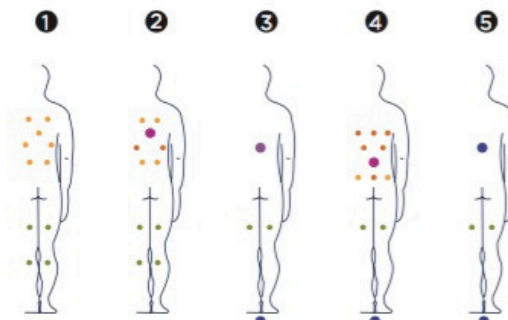

Le spa Cube Ergo est le modèle idéal pour ceux qui recherchent un spa offrant des prestations de grande qualité combinées à des lignes modernes et élégantes.

Il dispose de cinq places, 2 allongées et 3 assises. Équipé d'un total de 28 jets et de 14 buses d'air, le spa possède un circuit complet d'hydromassage qui permet à l'utilisateur de réaliser un traitement complet.

Positions: 5 (3  / 2 )

Dimensions: 231 x 231 x 78

Dimensions (±2cm)	231 x 231 x 78
Positions (assises / allongées)	5 (3 / 2)
Volume Eau (l)	975
Poids (vide/plein) (kg)	450 / 1.425

Type de Revêtement Meuble Extérieur	Solid Surface/Graphite/Chêne blanchi/Noyer
Sans habillage	Option
Couleurs Acryliques	44 / 59 / 64